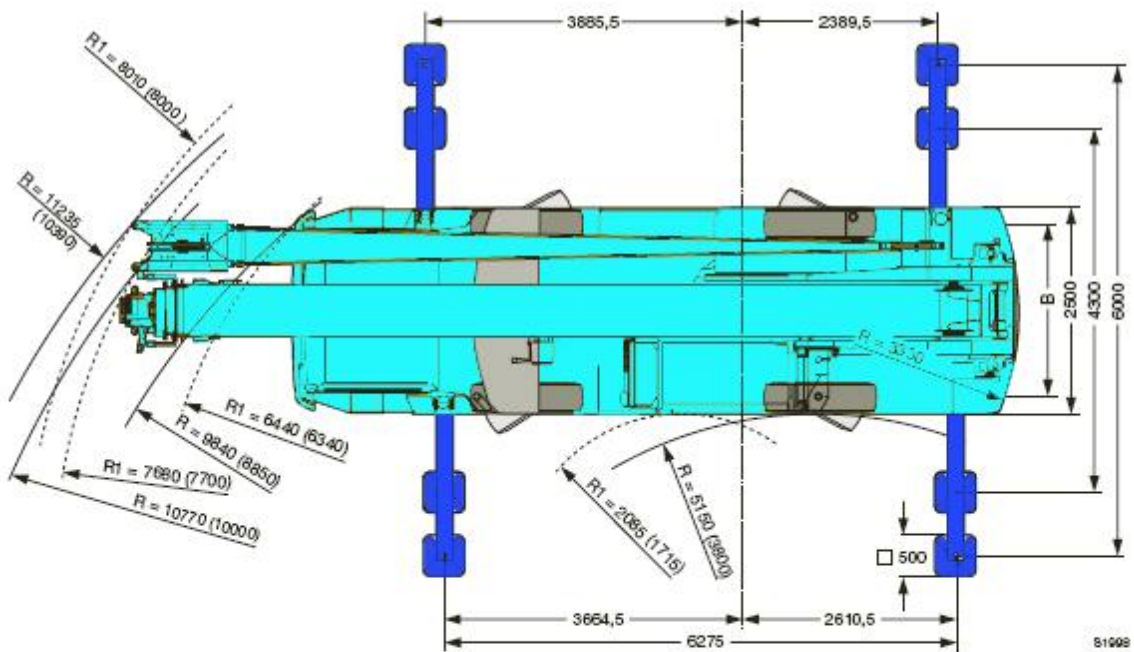

Liebherr LTM 1040-2.1 – Crane Dimensions

R₁ = Allradlenkung · All-wheel steering · Direction toutes roues · Tutti gli assi stezzanti · Dirección en todos los ejes · Поворот всеми колесами

	Maße · Dimensions · Encombrement · Dimensioni · Dimensões · Размеры mm										
	A	A 100 mm ¹	B	C	D	E	F	G	H	I	K
14.00 R 25	3550	3450	2084	3369	3079	2304	1598	18°	17°	15°	19°
16.00 R 25	3600	3500	2054	3419	3129	2354	1648	20°	19°	17°	21°