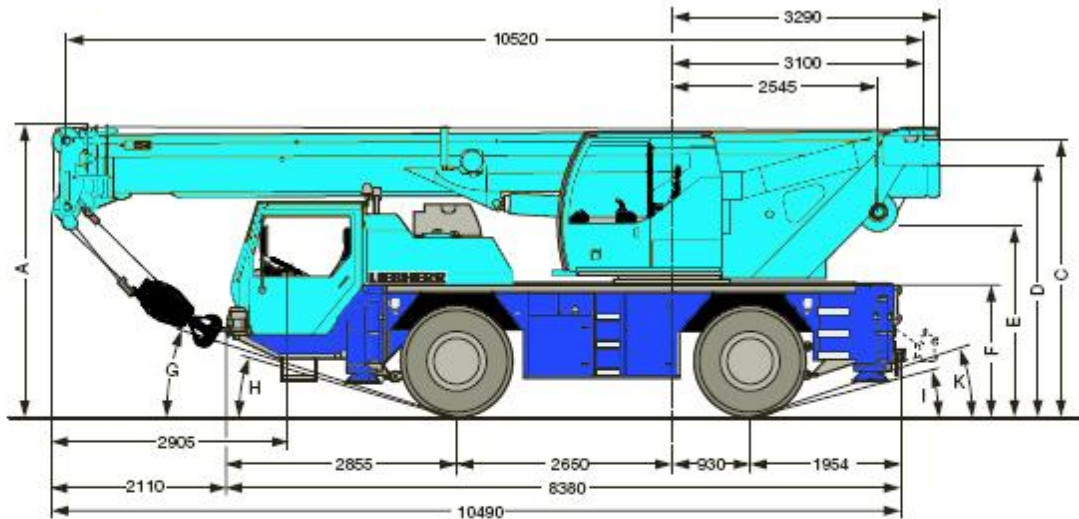

Liebherr LTM 1040-2.1 – Crane Dimensions

R₁ = Allradlenkung · All-wheel steering · Direction toutes roues · Tutti gli assi stezzanti · Dirección en todos los ejes · Поворот всеми колесами

	Maße · Dimensions · Encombrement · Dimensioni · Dimensões · Размеры mm										
	A	A 100 mm ¹	B	C	D	E	F	G	H	I	K
14.00 R 25	3550	3450	2084	3369	3079	2304	1598	18°	17°	15°	19°
16.00 R 25	3600	3500	2054	3419	3129	2354	1648	20°	19°	17°	21°