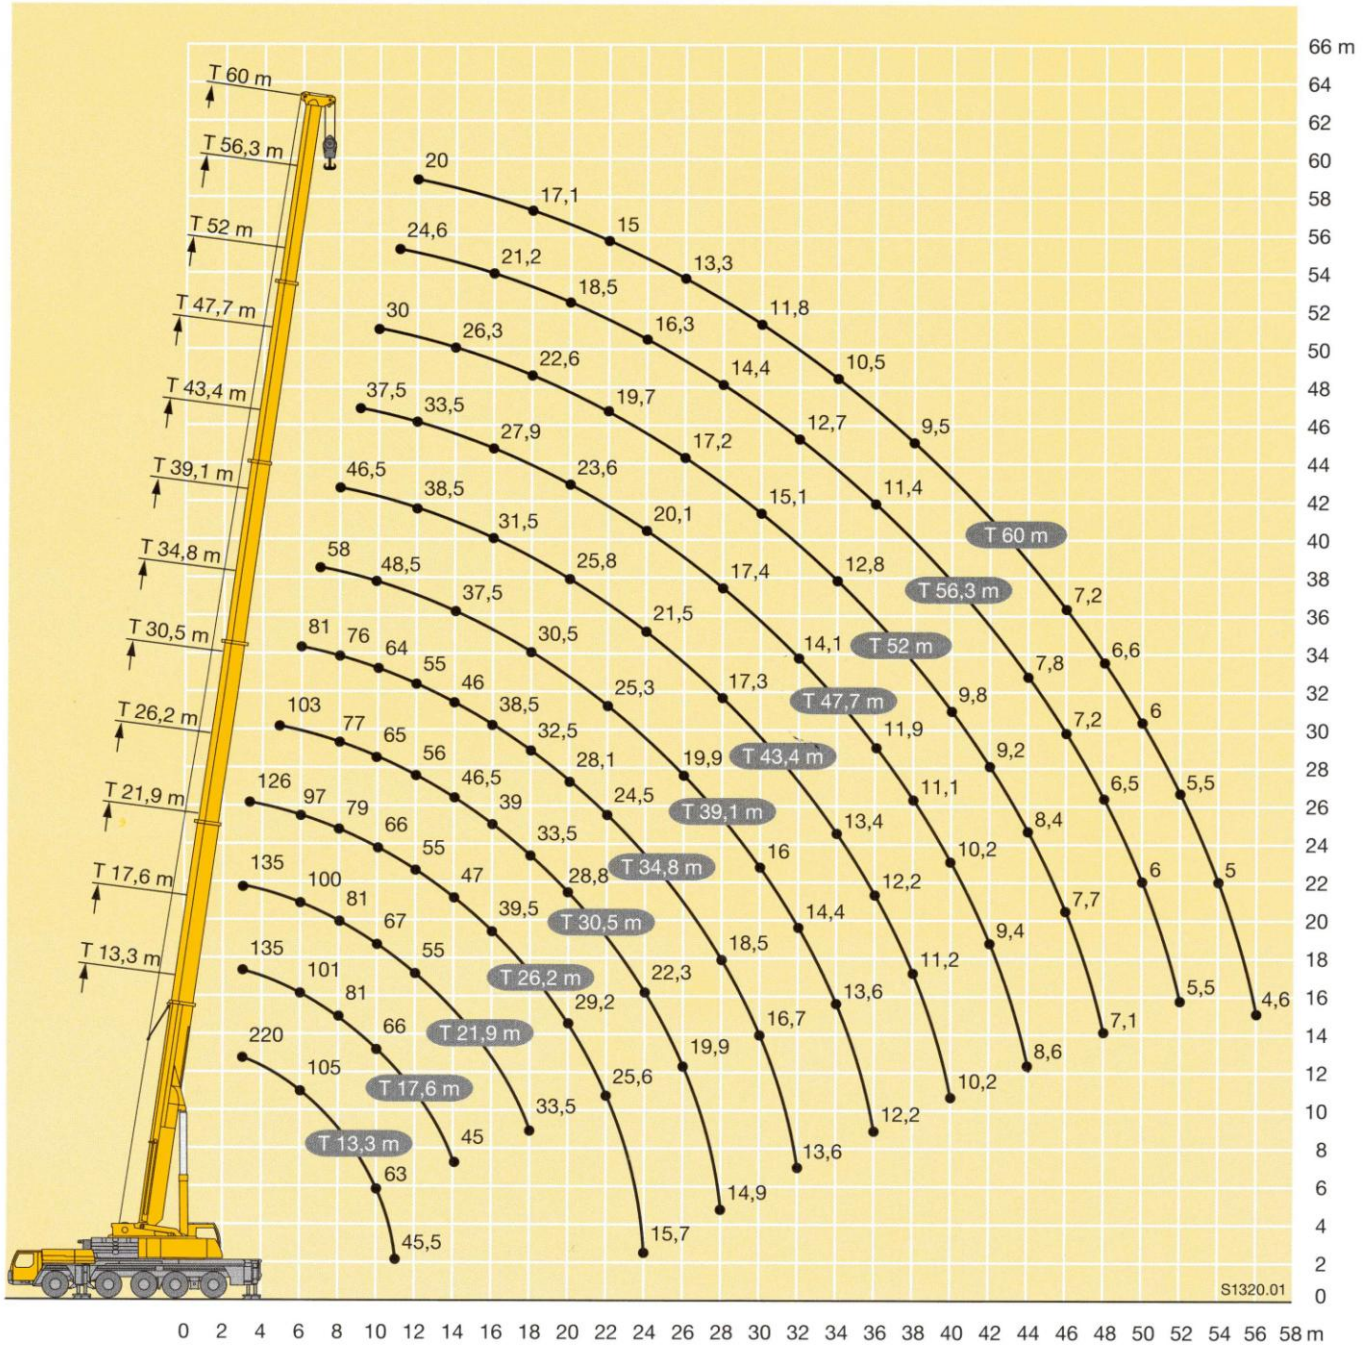

Liebherr LTM1220-5.2 Dimensions

R₁ = Allradlenkung · All-wheel steering · Direction toutes roues · Tutti gli assi sterzanti · Dirección en todos los ejes · Поворот всеми колесами

	Maße · Dimensions · Encombrement · Dimensioni · Dimensiones · Размеры mm									
	A	A	B	C	D	E	F	G	H	I
385/95 R 25 (14.00 R 25)	3950	3800	3000	2563	3700	2000	18°	14°	15°	12°
445/95 R 25 (16.00 R 25)	4000	3850	3000	2551	3750	2050	20°	16°	17°	14°
525/80 R 25 (20.5 R 25)	4000	3850	3100	2573	3750	2050	20°	16°	17°	14°

* abgeseñkt · lowered · abaissé · abbassato · suspensión abajo · шасси осажено

Liebherr LTM1220-5.2 Lifting Capacities

S1320.01