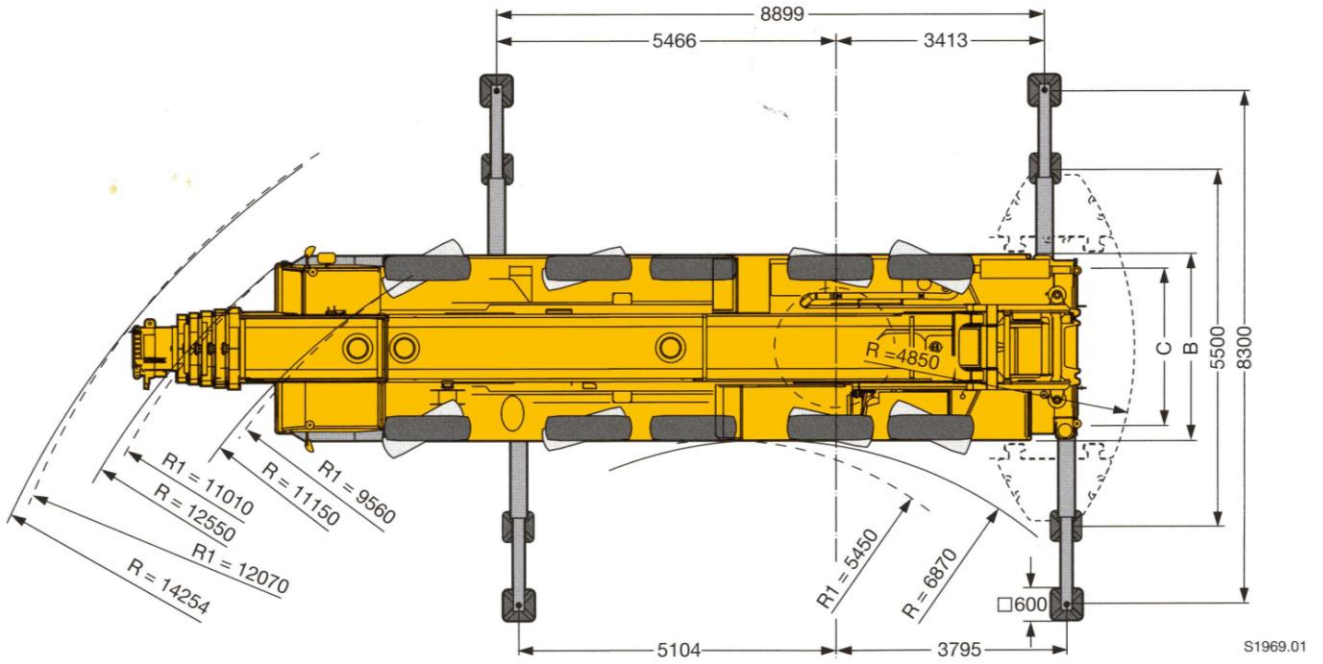

Liebherr LTM1220-5.2 Dimensions

R₁ = Allradlenkung · All-wheel steering · Direction toutes roues · Tutti gli assi sterzanti · Dirección en todos los ejes · Поворот всеми колесами

	Maße · Dimensions · Encombrement · Dimensioni · Dimensiones · Размеры mm									
	A	A	B	C	D	E	F	G	H	I
385/95 R 25 (14.00 R 25)	3950	3800	3000	2563	3700	2000	18°	14°	15°	12°
445/95 R 25 (16.00 R 25)	4000	3850	3000	2551	3750	2050	20°	16°	17°	14°
525/80 R 25 (20.5 R 25)	4000	3850	3100	2573	3750	2050	20°	16°	17°	14°

* abgeseñkt · lowered · abaissé · abbassato · suspensión abajo · шасси осажено

Liebherr LTM1220-5.2 Lifting Capacities

S1320.01