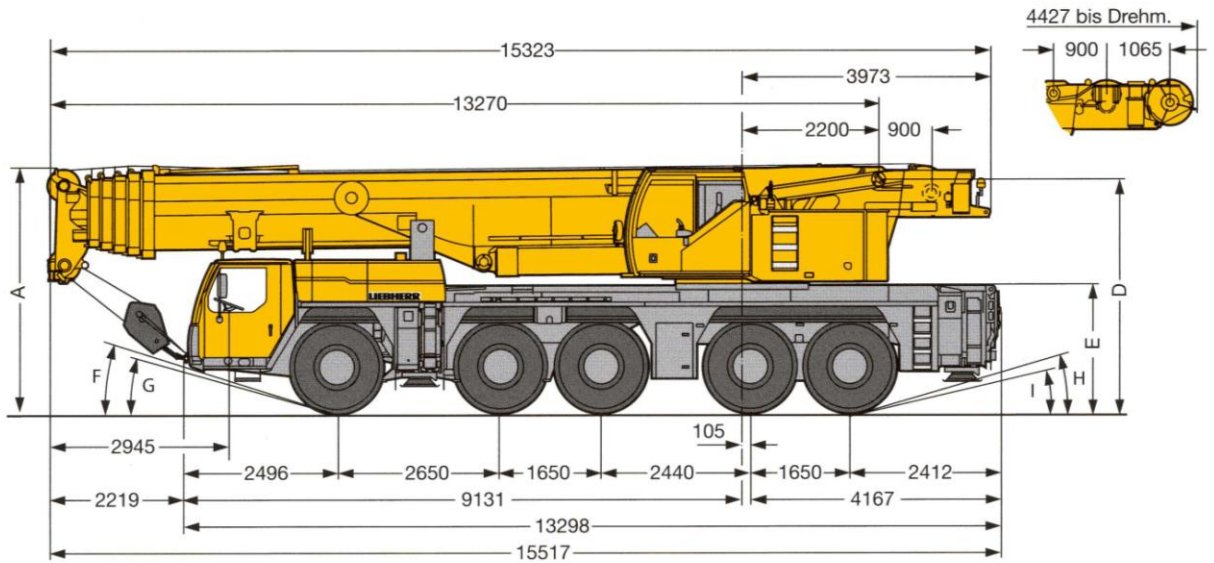

Liebherr LTM1220-5.2 Dimensions

R₁ = Allradlenkung · All-wheel steering · Direction toutes roues · Tutti gli assi sterzanti · Dirección en todos los ejes · Поворот всеми колесами

	Maße · Dimensions · Encombrement · Dimensioni · Dimensiones · Размеры mm									
	A	A	B	C	D	E	F	G	H	I
385/95 R 25 (14.00 R 25)	3950	3800	3000	2563	3700	2000	18°	14°	15°	12°
445/95 R 25 (16.00 R 25)	4000	3850	3000	2551	3750	2050	20°	16°	17°	14°
525/80 R 25 (20.5 R 25)	4000	3850	3100	2573	3750	2050	20°	16°	17°	14°

* abgeseñkt · lowered · abaissé · abbassato · suspensión abajo · шасси осажено

Liebherr LTM1220-5.2 Lifting Capacities

S1320.01